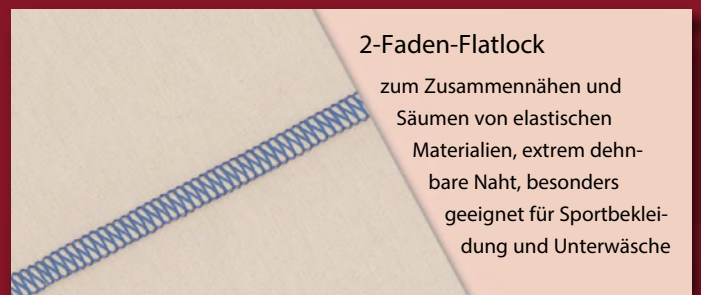

GRENZENLOSE STOFFVIELFALT ...

... ermöglicht Ihnen Ihre Fantasie in einer eigenen Kollektion zu verwirklichen. Ob Klassiker, wie Baumwolle und Wollstoffe, oder elastische Stoffe, wie Lycra und Jersey – Ihre baby lock Overlock wird Sie nicht im Stich lassen. Selbst moderne Stoffe wie Organza, Seide oder Chiffon, Strick- und Sweatshirtstoffe und Jeans – Ihre Overlock von baby lock näht das mit Perfektion und Leichtigkeit. Um auf allen Stoffen das optimale Nähergebnis zu erreichen, sind alle baby lock-Overlocker mit einem Differentialtransport ausgestattet.

Nicht vergessen! Die leichte Handhabung bei der baby lock enspire gefällt einfach Jedem!

baby lock Deutschland GmbH
Neue Straße 2 | 09241 Mühlau
Internet: www.babylock.de