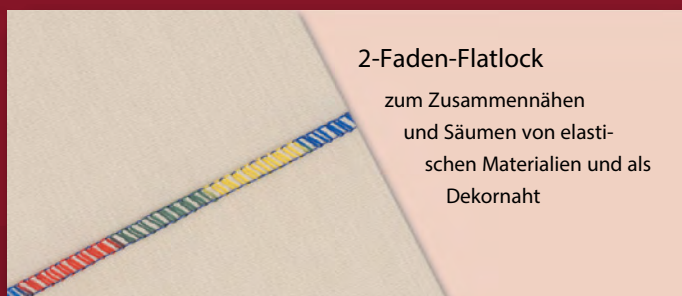

GRENZENLOSE STOFFVIELFALT ...

... ermöglicht Ihnen Ihre Fantasie in einer eigenen Kollektion zu verwirklichen. Ob Klassiker, wie Baumwolle und Wollstoffe, oder elastische Stoffe, wie Lycra und Jersey – Ihre baby lock Overlock wird Sie nicht im Stich lassen. Selbst moderne Stoffe wie Organza, Seide oder Chiffon, Strick- und Sweatshirtstoffe und Jeans – Ihre Overlock von baby lock näht das mit Perfektion und Leichtigkeit. Um auf allen Stoffen das optimale Nähergebnis zu erreichen, sind alle baby lock-Overlocker mit einem Differentialtransport ausgestattet.

Nicht vergessen! Die leichte Handhabung bei der baby lock enspire gefällt einfach Jedem!

baby lock Deutschland GmbH
Neue Straße 2 | 09241 Mühlau
Internet: www.babylock.de