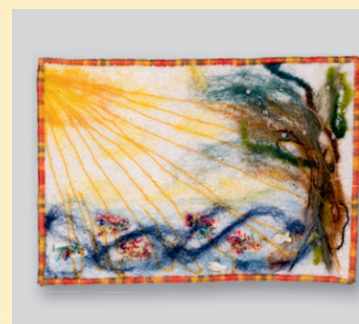

... und viele andere
Nähmaterialien zu etwas
ganz Besonderem.

TRÄUME VERWIRKLICHEN ...

Verwirklichen Sie Ihre Träume und Ideen, basteln und gestalten Sie mit der embellisher Filzmaschine. Ohne Nähfaden, nur mit 12 Nadeln, einer speziellen Führung für Band und einer Führung für Garne entstehen selbst unter ungeübten Händen mit einigen bunten Stoffresten, Garnen, Bändern und vielen anderen Materialien dekorative Accessoires für Sie oder als kleine Aufmerksamkeit für gute Freunde. Wagen Sie mit der embellisher Ihre ersten Schritte in die Welt der Fantasie.

baby lock Deutschland GmbH
Neue Straße 2 | 09241 Mühlau
Internet: www.babylock.de